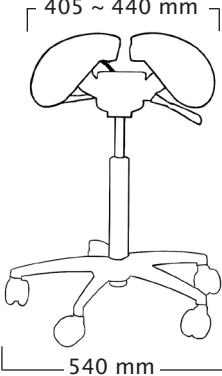

Foot Height Control gas spring:

short: 465 ~ 600 mm
medium: 575 ~ 760 mm
long: 640 ~ 900 mm