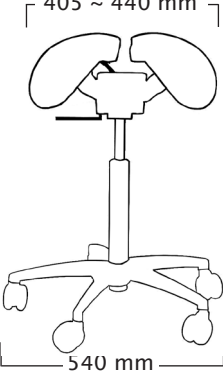

SwingFit

Total weight 11,0 kg
Seat weight 7,4 kg

Standard gas spring:

short: 500 ~ 635 mm
medium: 610 ~ 800 mm
long: 665 ~ 925 mm

Foot Height Control gas spring:

short: 490 ~ 625 mm
medium: 605 ~ 790 mm
long: 665 ~ 925 mm