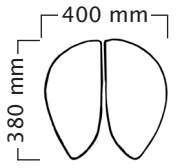

## Swing

Total weight 10,2 kg  
Seat weight 6,6 kg

Standard gas spring:

short: 490 ~ 625 mm  
medium: 600 ~ 785 mm  
long: 645 ~ 905 mm

Foot Height Control gas spring:

short: 480 ~ 615 mm  
medium: 585 ~ 775 mm  
long: 655 ~ 915 mm