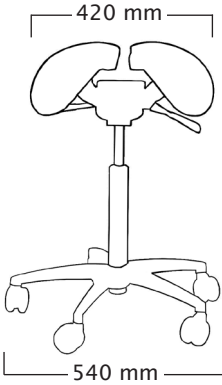

# Salli Saddle Chair dimensions

## Twin

Total weight 10,4 kg  
Seat weight 6,8 kg

Standard gas spring:

short: 465 ~ 600 mm  
medium: 590 ~ 770 mm  
long: 620 ~ 880 mm

Foot Height Control gas spring:

short: 455 ~ 590 mm  
medium: 575 ~ 765 mm  
long: 630 ~ 890 mm

User height (cm)	<160	160-180	>165
Gas spring	short	medium	long

## Swing

Total weight 10,2 kg  
Seat weight 6,6 kg

Standard gas spring:

short: 490 ~ 625 mm  
medium: 600 ~ 785 mm  
long: 645 ~ 905 mm

Foot Height Control gas spring:

short: 480 ~ 615 mm  
medium: 585 ~ 775 mm  
long: 655 ~ 915 mm