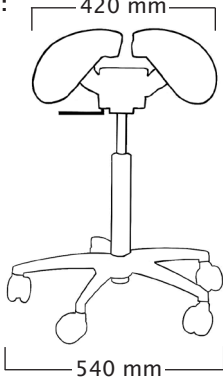

## Twin

Total weight 10,4 kg  
Seat weight 6,8 kg

Standard gas spring:

short: 465 ~ 600 mm  
medium: 590 ~ 770 mm  
long: 620 ~ 880 mm

Foot Height Control gas spring:

short: 455 ~ 590 mm  
medium: 575 ~ 765 mm  
long: 630 ~ 890 mm

User height (cm)	<160	160-180	>165
Gas spring	short	medium	long

## Swing

Total weight 10,2 kg  
Seat weight 6,6 kg

Standard gas spring:

short: 490 ~ 625 mm  
medium: 600 ~ 785 mm  
long: 645 ~ 905 mm

Foot Height Control gas spring:

short: 480 ~ 615 mm  
medium: 585 ~ 775 mm  
long: 655 ~ 915 mm

## MultiAdjuster

Total weight 11,1 kg  
Seat weight 7,5 kg

Standard gas spring:

short: 480 ~ 615 mm  
medium: 585 ~ 770 mm  
long: 635 ~ 895 mm

Foot Height Control gas spring:

short: 465 ~ 600 mm  
medium: 575 ~ 760 mm  
long: 640 ~ 900 mm