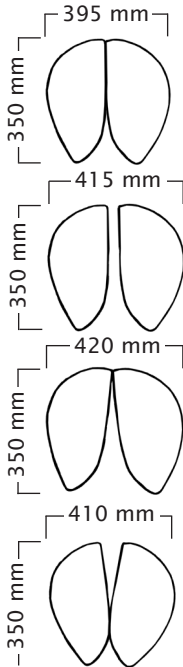

## Twin

Total weight 10,4 kg  
Seat weight 6,8 kg

Standard gas spring:

short: 465 ~ 600 mm  
medium: 590 ~ 770 mm  
long: 620 ~ 880 mm

Foot Height Control gas spring:

short: 455 ~ 590 mm  
medium: 575 ~ 765 mm  
long: 630 ~ 890 mm

## Swing

Total weight 10,2 kg  
Seat weight 6,6 kg

Standard gas spring:

short: 490 ~ 625 mm  
medium: 600 ~ 785 mm  
long: 645 ~ 905 mm

Foot Height Control gas spring:

short: 480 ~ 615 mm  
medium: 585 ~ 775 mm  
long: 655 ~ 915 mm

## MultiAdjuster

Total weight 11,1 kg  
Seat weight 7,5 kg

Standard gas spring:

short: 480 ~ 615 mm  
medium: 585 ~ 770 mm  
long: 635 ~ 895 mm

Foot Height Control gas spring:

short: 465 ~ 600 mm  
medium: 575 ~ 760 mm  
long: 640 ~ 900 mm

User height (cm)	<160	160-180	>165
Gas spring	short	medium	long