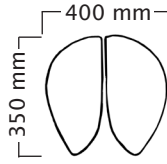

## Twin

Total weight 10,4 kg  
Seat weight 6,8 kg

Standard gas spring:

short: 465 ~ 600 mm  
medium: 590 ~ 770 mm  
long: 620 ~ 880 mm

Foot Height Control gas spring:

short: 455 ~ 590 mm  
medium: 575 ~ 765 mm  
long: 630 ~ 890 mm