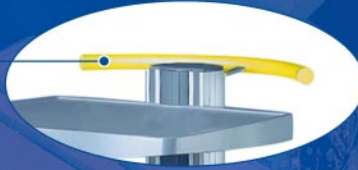

Gestaltungs-Beispiele am fuego-Gerätewagen

Schiebegriff
in Sonderfarbe

Profilabdeckung
in Sonderfarbe

Alu-Profil
in Sonderlackierung

Dekostreifen
in Wunschfarbe

Platten aus Metall
in Sonderfarbe
und Sondermaßen

Fahrgestell
in Wunschfarbe

Werbeanbringung
Etikett in Griffmulde
der Kunststoffplatte

Preise erhalten Sie gerne auf Anfrage.