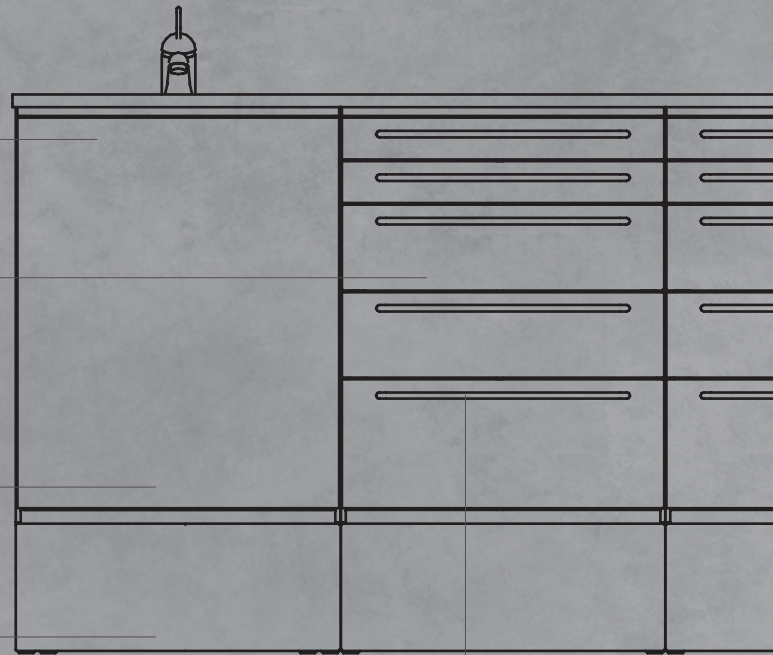

Ecco! / Standard mit Flair

KORPUS

- weiß WA005
- grünen Dichtungen

SCHUBLADEN

- Soft-Einzug System
- Abmessungen: von T1 zu T5
- grüne Schubladeneinsätze in den Schubladen T1

FRONTEN

- weiß WA005
- grau matt WA7021

UNTERER SOCKEL

- weiß WA005

GRIFFE

- weiß WA005 mit WA005 Fronten
- grau matt WA7021 mit WA7021 Fronten
- nickel mat Veredelung
- Grüner Akzent: an den Griffen WA005 und WA7021 für einen Seitenmodul