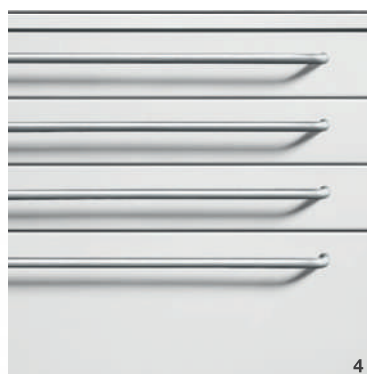

## Griffe

- 1 weiß WA005 (standard)
- 2 grau Matt WA7021 (standard)
- 3 alle farbe (X29/X29M)
- 4 inox (X29C)

2

3

4

1

2

3