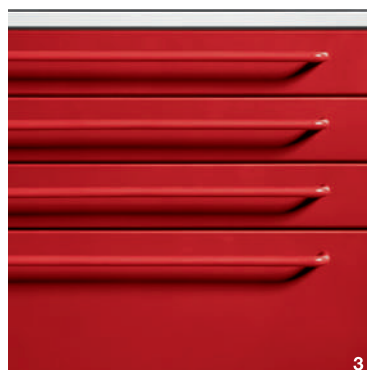

Ecco! / Optionen