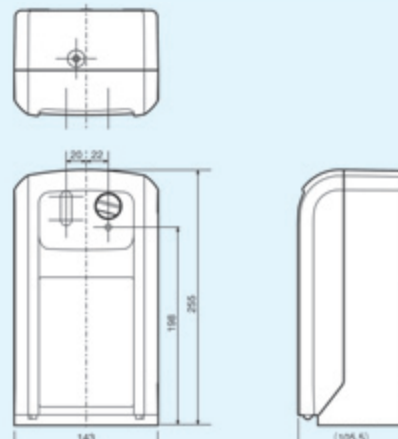

Zeitsparende Füllstandsanzeige

Ein transparentes Fenster ermöglicht Ihnen jederzeit die Überprüfung des Füllstandes bei geschlossener Frontklappe.

Spezifikationen

Maße (mm)

Produktname:	Sensorspender
Modell:	UD 1000
Maße (BTH):	144 mm x 106 mm x 255 mm
Gewicht:	740 g (ohne Chemikalien, inkl. Zubehör etc.)
Materialien:	Gehäusefront: ABS Gehäuse: ABS Fenster: PP
Spendevolumen:	ca. 1,4 ml Desinfektionsmittel o. 0,75 g Schaumseife pro Sprühstoß
Stromquelle:	4 Alkali-Batterien Typ D
Flascheninhalt:	1 l